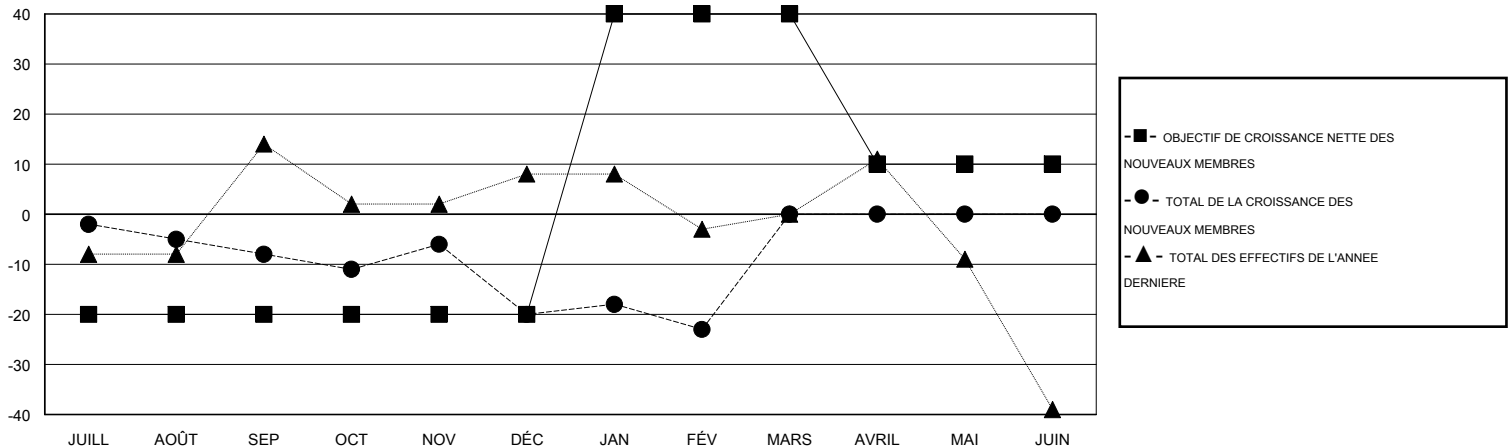

BUTS ET MEMBRES REELS - CUMULATIF

CLUBS RADIES: 2	51 CLUBS OF 95 ONT AJOUTE 1 OU PLUSIEURS NOUVEAUX MEMBRES	DISTRIBUTION PAR SEXE
		HOMME 1,385 (72.14%)
		FEMME 535 (27.86%)
MEMBRES RADIES	CLIQUEZ ICI POUR LES INFORMATIONS CUMULATIVES SUR LES EFFECTIFS	NOMBRE TOTAL DE MEMBRES 89
DECEDE 9		D'UNITÉS FAMILIALES
CLUB ANNULE 0		MEMBRES DE FAMILLE QUI RÈGENT 45
AUTRE 109		LA MOITIÉ DES COTISATIONS
TOTAL 118