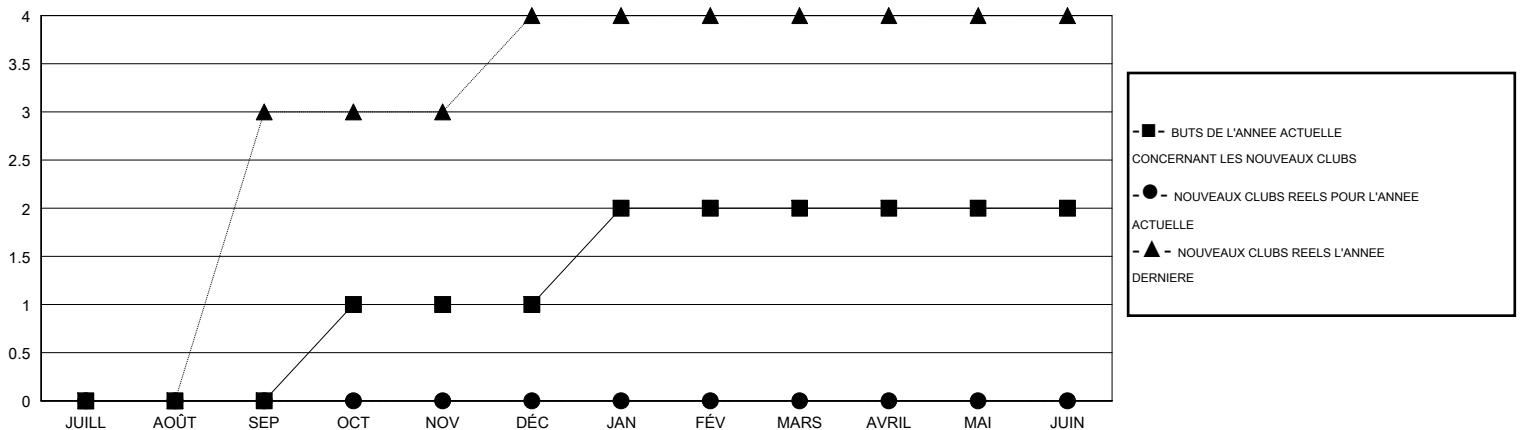

MONTHLY MEMBERSHIP PROGRESS REPORT

District 103SW

Results as of: 2/28/2017

GMT: Jean-Jacques STOFFEL-MUNCK

LIEU FRANCE

RC EME

Clubs				Membres			
RESULTATS POUR 2016-2017				RESULTATS POUR 2016-2017			
TRIMESTRE	BUT CONCERNANT LES NOUVEAUX CLUBS	NOUVEAUX CLUBS	CLUBS ANNULÉS	TRIMESTRE	OBJECTIF DE CROISSANCE NETTE DES NOUVEAUX MEMBRES (excluant les membres réintégrés ou transférés)	TOTAL DE LA CROISSANCE DES NOUVEAUX MEMBRES (excluant les membres réintégrés ou transférés)	TOTAL DES MEMBRES RADIES (y compris les transferts)
JUILL/AOÛT/SEP	0	0	2	JUILL/AOÛT/SEP	-20	27	35
OCT/NOV/DÉC	1	0	0	OCT/NOV/DÉC	0	28	40
JAN/FÉV/MARS	1	0	0	JAN/FÉV/MARS	60	40	43
AVRIL/MAI/JUIN	0	0	0	AVRIL/MAI/JUIN	-30	0	0

BUTS ET NOUVEAUX CLUBS REELS - CUMULATIF

BUTS ET MEMBRES REELS - CUMULATIF

CLUBS RADIES: 2	51 CLUBS OF 95 ONT AJOUTE 1 OU PLUSIEURS NOUVEAUX MEMBRES	DISTRIBUTION PAR SEXE
		HOMME 1,385 (72.14%)
		FEMME 535 (27.86%)
MEMBRES RADIES	CLIQUEZ ICI POUR LES INFORMATIONS CUMULATIVES SUR LES EFFECTIFS	NOMBRE TOTAL DE MEMBRES 89
DECEDE 9		D'UNITÉS FAMILIALES
CLUB ANNULE 0		MEMBRES DE FAMILLE QUI RÈGENT 45
AUTRE 109		LA MOITIÉ DES COTISATIONS
TOTAL 118		